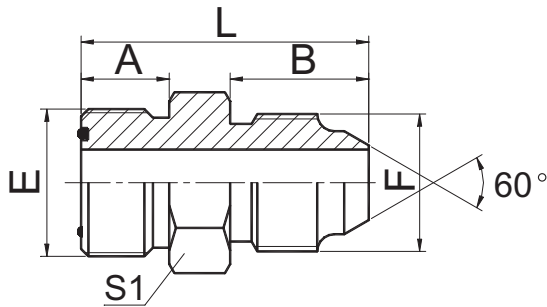

过渡接头 ADAPTER

1FS

ORFS 外螺纹 / 日本英管外螺纹 60° 外锥面
ORFS MALE/JIS GAS MALE 60° CONE

代号 PART NO.	螺纹 THREAD		O形圈 O-RING		尺寸 DIMENSIONS				
	E	F	E 端		A	B	L	S1	
1FS-04	9/16"X18	G1/4"X19	O011		10	16	32	17	
1FS-06	11/16"X16	G3/8"X19	O012		11.2	18	35.5	19	
1FS-08	13/16"X16	G1/2"X14	O014		13	20	41	22	
1FS-12	1.3/16"X12	G3/4"X14	O018		17	22	50	32	
1FS-16	1.7/16"X12	G1"X11	O021		17.5	24	52.5	38	